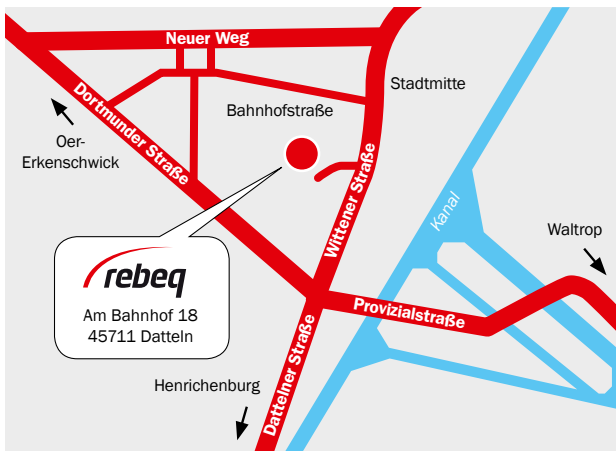

Wegbeschreibung

Aus Waltrop: Mit dem Bus 231 in Richtung Recklinghausen HBF bis zur Haltestelle Datteln BF.
Aus Datteln Stadtmitte: Mit dem Bus 233 in Richtung Recklinghausen HBF bis zur Haltestelle Datteln BF.
Aus Oer-Erkenschwick: Mit dem Bus 231 in Richtung Datteln Bus BF bis zur Haltestelle Datteln BF.
Die Straße „Am Bahnhof“ ist eine kleine Seitenstraße, die neben einer Spielhalle schräg gegenüber des Lidl/ Hornbach-Baumarktes zu finden ist.