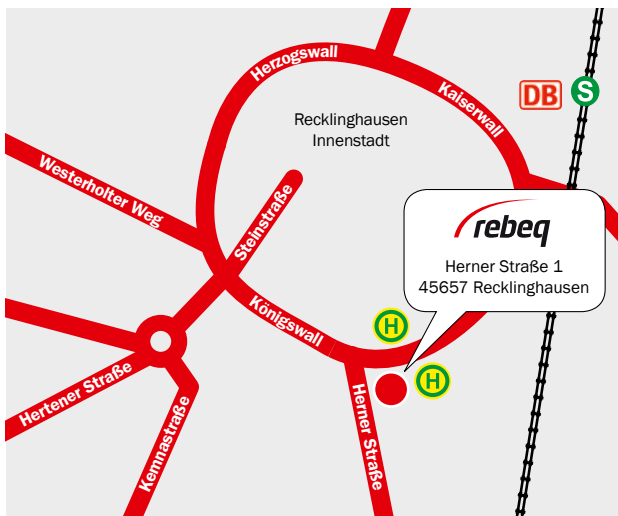

Wegbeschreibung

Die rebeq GmbH befindet sich an der Kreuzung Herner Straße / Kaiserwall im Zentrum von Recklinghausen. Der Eingang zum Gebäude befindet sich an der Herner Straße.

Sie erreichen uns mit öffentlichen Verkehrsmitteln:

Buslinien SB 20, 224, 235, 239, 249, Haltestelle „Viektor“.

Information und Beratung

Haben Sie Fragen? Wir stehen Ihnen zur Beantwortung jederzeit gerne zur Verfügung. Wir freuen uns auf Sie!

rebeq GmbH

Herner Straße 1