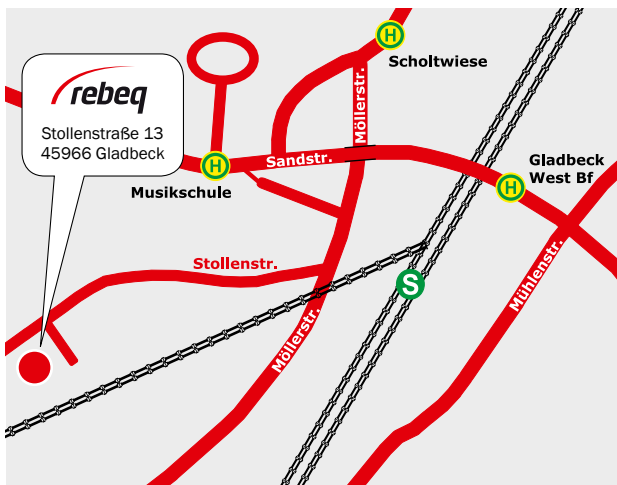

Wegbeschreibung

Die Stollenstraße liegt im Industriegebiet des Stadtteils Rentfort. Sie finden uns hinter Holz-Hegener gegenüber von Steag Mineral Plus in einer Seitenstraße der Stollenstraße. Dort am Ende rechts halten. Sie erreichen uns mit öffentlichen Verkehrsmitteln: Busse 158, 188, 253, 254, 258 und CE 56.