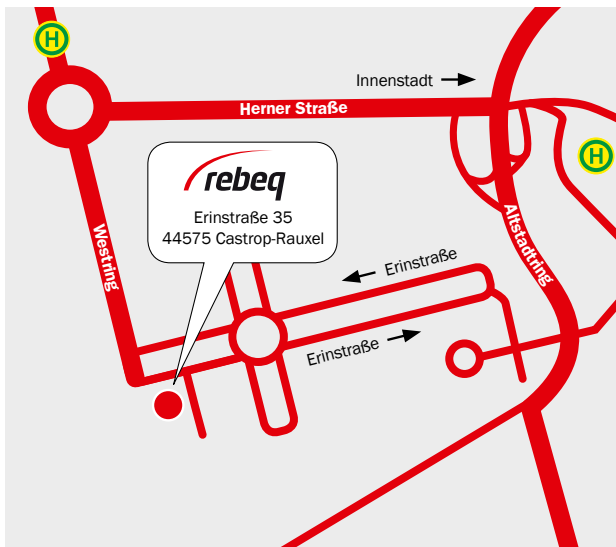

Wegbeschreibung

Mit dem Auto: A 42, Abfahrt Castrop-Rauxel Bladenhorst, Westring bis Erinstraße.

Mit dem ÖPNV: Vom Hauptbahnhof mit den Linien 480 und 482 sowie SB 22 bis zum Busbahnhof Münsterplatz. Ab Busbahnhof Münsterplatz: Buslinie 321 (Haltestelle „Am Wiedehagen/Erinpark“) oder Buslinie SB22 (Haltestelle „Erinpark West“).