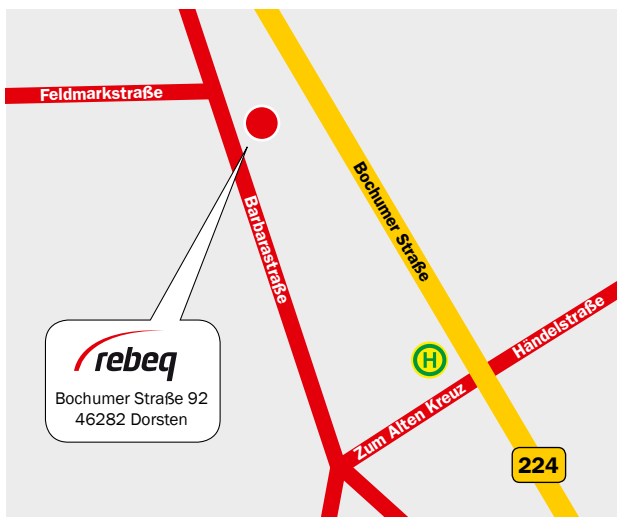

## Wegbeschreibung

Die rebeq GmbH befindet sich im Süden von Dorsten, an der Bochumer Straße 92 (Gewerbegebiet BarbarasträÙe, Stadtsfeld).

Sie erreichen uns mit öffentlichen Verkehrsmitteln:

Buslinien 296, SB 28, Haltestelle „Zum Alten Kreuz“

Fußweg: ca. 200 m die Bochumer Straße zurückgehen.

Auf der linken Seite ist eine Einfahrt zum Gewerbepark, im ersten Gebäude rechts befindet sich die rebeq GmbH in der 1. bis 3. Etage.